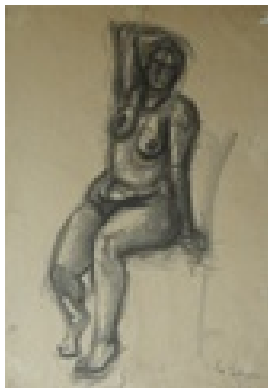

Permalink: <https://www.werkdatenbank.de/documents/obj/wdb_99012721>
Bildrechte: © Erb:innen
Inhaber:in der Rechte an der Abbildung:
Gunter Eisold, RV-FZ-PA

Gasch, Erhard
o.T

Zeichnung, Zeichnung
Papier
Tusche, Pinselzeichnung
61 x 42 cm (Blattmaß)
Werkverzeichnisnummer: **1684**
Nachlass-Nr. **Hei249**
Provenienz: Eigentümer: Privatsammlung