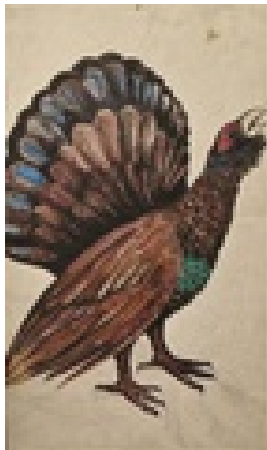

Gasch, Erhard  
**o.T**

Zeichnung, Zeichnung

Papier

Aquarell

66 x 39 cm

Werkverzeichnisnummer: **1180**

Nachlass-Nr. **Putz318**

Provenienz: Eigentümer: Privatsammlung