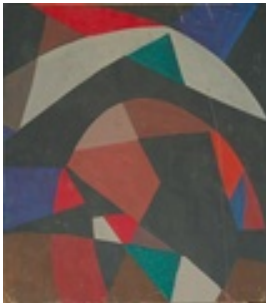

Permalink: <https://www.werkdatenbank.de/documents/obj/wdb_99014827>
Bildrechte: © Erb:innen
Inhaber:in der Rechte an der Abbildung:
Gunter Eisold, RV-FZ-PA

Gasch, Erhard
o.T

Gemälde, Malerei

Papier

Temperamalerei

41,5 x 37 cm (Blattmaß)

Werkverzeichnisnummer: **1861**

Nachlass-Nr. **Mar178**

Provenienz: Eigentümer: Privatsammlung