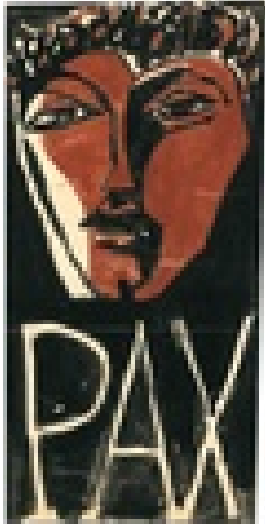

Permalink: <https://www.werkdatenbank.de/documents/obj/wdb_99007377>
Bildrechte: © Erb:innen
Inhaber:in der Rechte an der Abbildung:
Gunter Eisold, RV-FZ-PA

Gasch, Erhard
o.T

Gemälde, Malerei
Papier
Temperamalerei
35 x 17 cm (Blattmaß)
Werkverzeichnisnummer: **056**
Nachlass-Nr. **Hei17**
Provenienz: Eigentümer: Privatsammlung