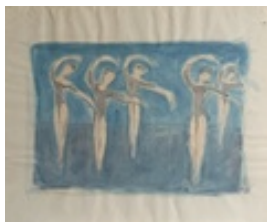

Permalink: <https://www.werkdatenbank.de/documents/obj/wdb_99014841>
Bildrechte: © Erb:innen
Inhaber:in der Rechte an der Abbildung:
Gunter Eisold, RV-FZ-PA

Gasch, Erhard
o.T

Zeichnung, Zeichnung

Papier

Aquarell

27 x 39 cm (Bildmaß), 39 x 48 cm (Blattmaß)

Werkverzeichnisnummer: **1874**

Nachlass-Nr. **Mar191**

Provenienz: Eigentümer: Privatsammlung